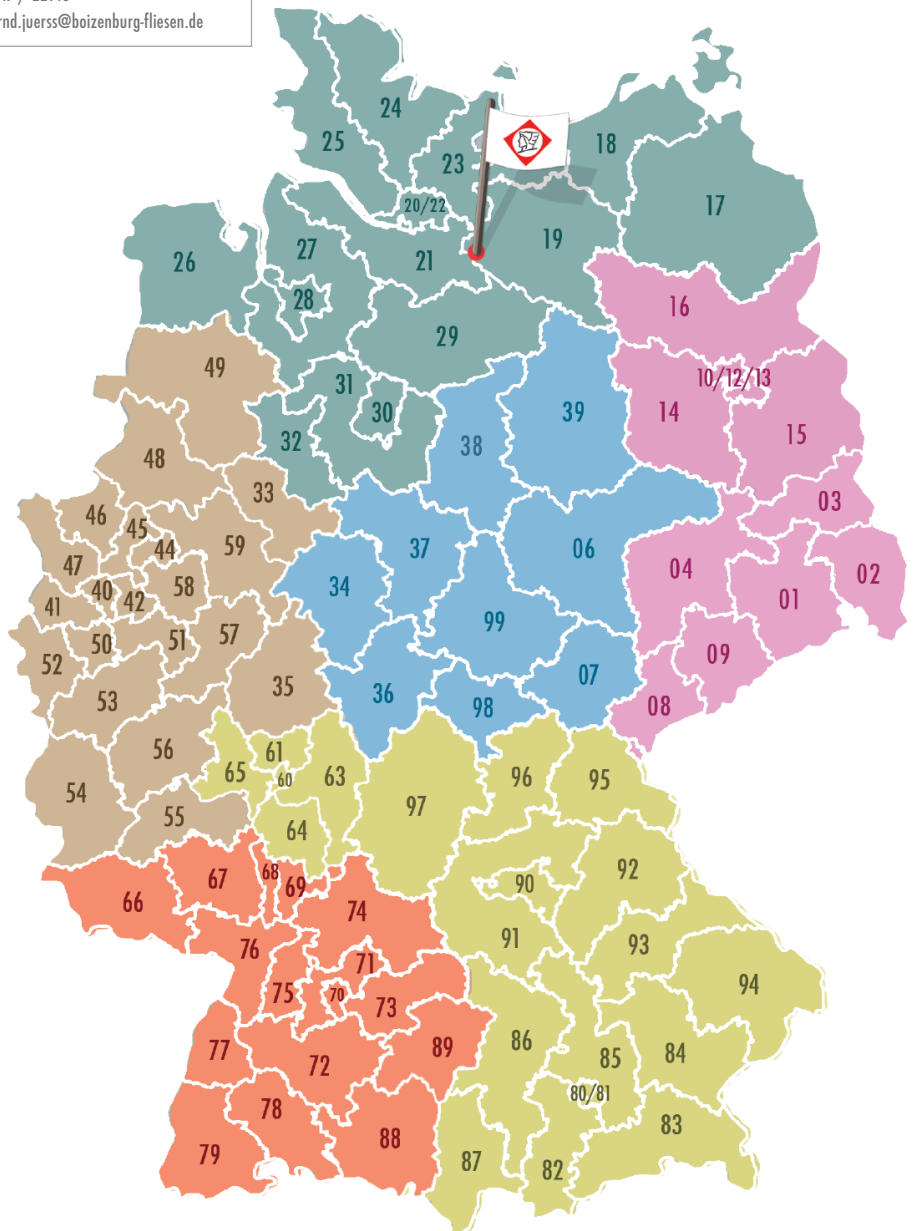

Innendienst / internal work / service intérieur
Heike Matha
Tel.: 038847 / 22197
Fax: 038847 / 22196
E-Mail: heike.matha@boizenburg-fliesen.de

Außendienst / external work / service extérieur
PLZ: 66 - 79 / 88 - 89
Rudolf Rueß
Mobil: 0172 / 3884779
Fax: 0731 / 4078896
E-Mail: rudolf.ruess@boizenburg-fliesen.de

Innendienst / internal work / service intérieur
Heike Matha
Tel.: 038847 / 22197
Fax: 038847 / 22196
E-Mail: heike.matha@boizenburg-fliesen.de

Key Account Manager
Ulf Krüger
Tel. 038847 / 22102
Mobil: 0172 / 3884826
Fax: 038847 / 22100
E-Mail: ulf.krueger@boizenburg-fliesen.de

Außendienst / external work / service extérieur
PLZ: 17 - 32
Andrea Lauter
Mobil: 0172 / 3884713
Fax: 040 / 591285
E-Mail: andrea.lauter@boizenburg-fliesen.de

Innendienst / internal work / service intérieur
Ruth Körner
Tel. 038847 / 22156
Fax: 038847 / 22148
E-Mail: ruth.koerner@boizenburg-fliesen.de

Bernd Jürß
Tel.: 038847 / 22207
Fax: 038847 / 22148
E-Mail: bernd.juerss@boizenburg-fliesen.de

Außendienst / external work / service extérieur
PLZ: 01 - 04 / 08 - 09 / 10 / 12 - 16
Roland Lamer
Mobil: 0172 / 3884797
Fax: 030 / 9238814
E-Mail: roland.lamer@boizenburg-fliesen.de

Innendienst / internal work / service intérieur
Bernd Jürß
Tel.: 038847 / 22207
Fax: 038847 / 22148
E-Mail: bernd.juerss@boizenburg-fliesen.de

Leiter Export
Director Export
Directeur d'exportation

Giuseppe Giaume
Tel.: 038847 / 22109
mobil: 0172 / 3884773
Fax: 038847 / 22146
E-Mail: giuseppgiaume@boizenburg-fliesen.de

Export Business international
office work
Birgit Flick
Tel.: 038847 / 22118
Fax: 038847 / 22146
E-Mail: birgit.flick@boizenburg-fliesen.de

Assistant Export + Marketing
Claudia Bruschi
Tel.: 038847 / 22103
Fax: 038847 / 22146
E-Mail: claudia.bruschi@boizenburg-fliesen.de